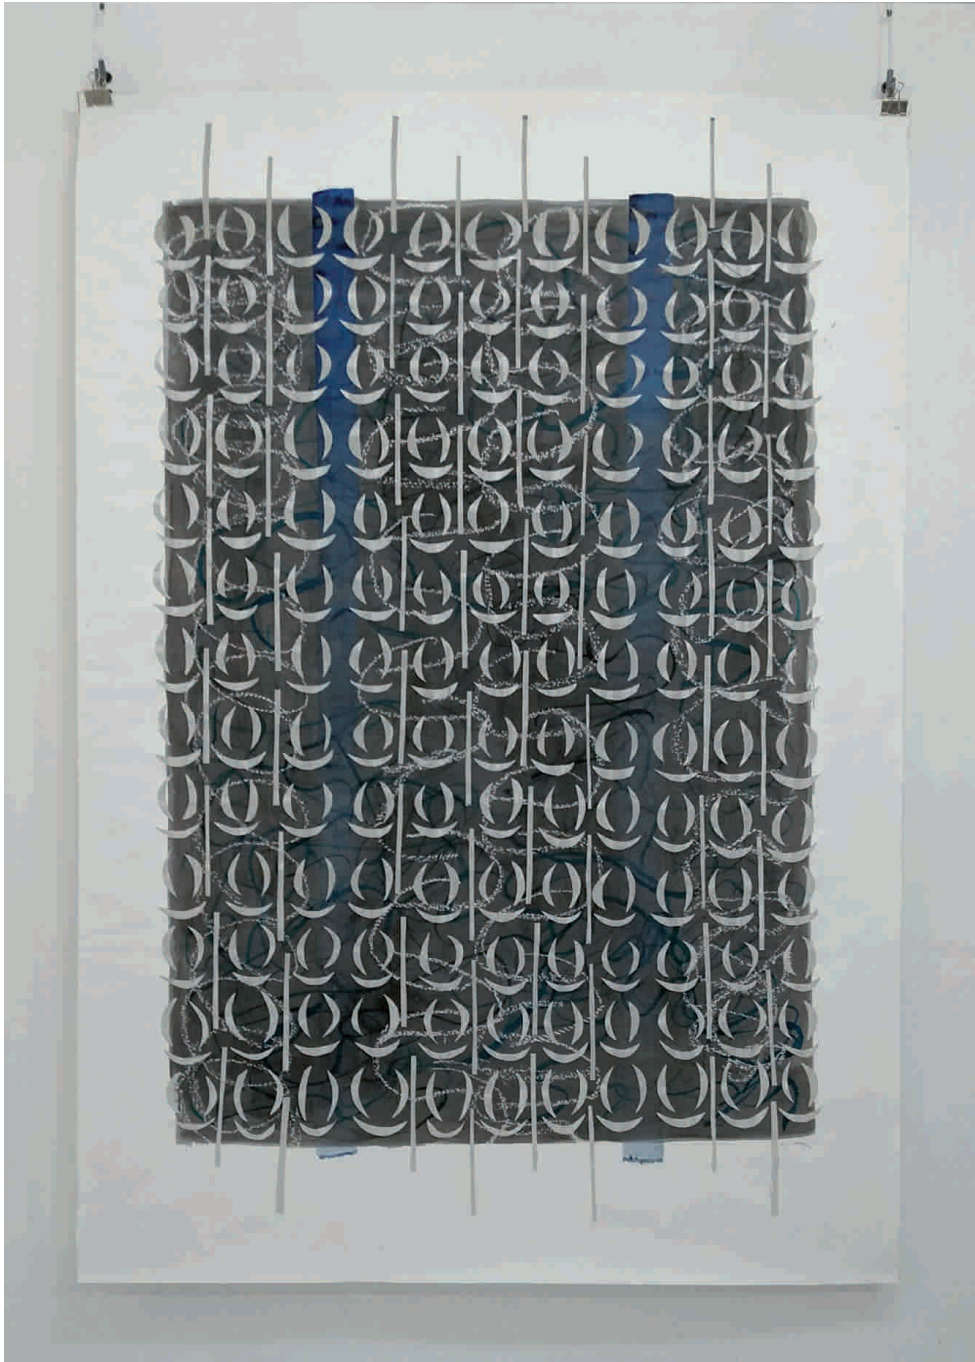

Ausstellungsansicht Museumsberg Flensburg
Derwisch / 2018 / Papierschnitt, Tinte und Kreide auf Papier / 150 x 100 cm

Bergama / 2019/ Papierschnitt, Tinte und Kreide auf Papier / 150 x 100 cm

Sivas / 2019 / Papierschnitt, Tinte und Kreide auf Papier / 150 x 100 cm

Obuk / 2019/ Papierschnitt, Tinte und Kreide auf Papier / 150 x 100 cm

Cicim 1/ 2020 / Papierschnitt, Folie / 240 x 40 cm

Cicim 2 / 2020 / Papierschnitt, Tinte / 220 x 40 cm