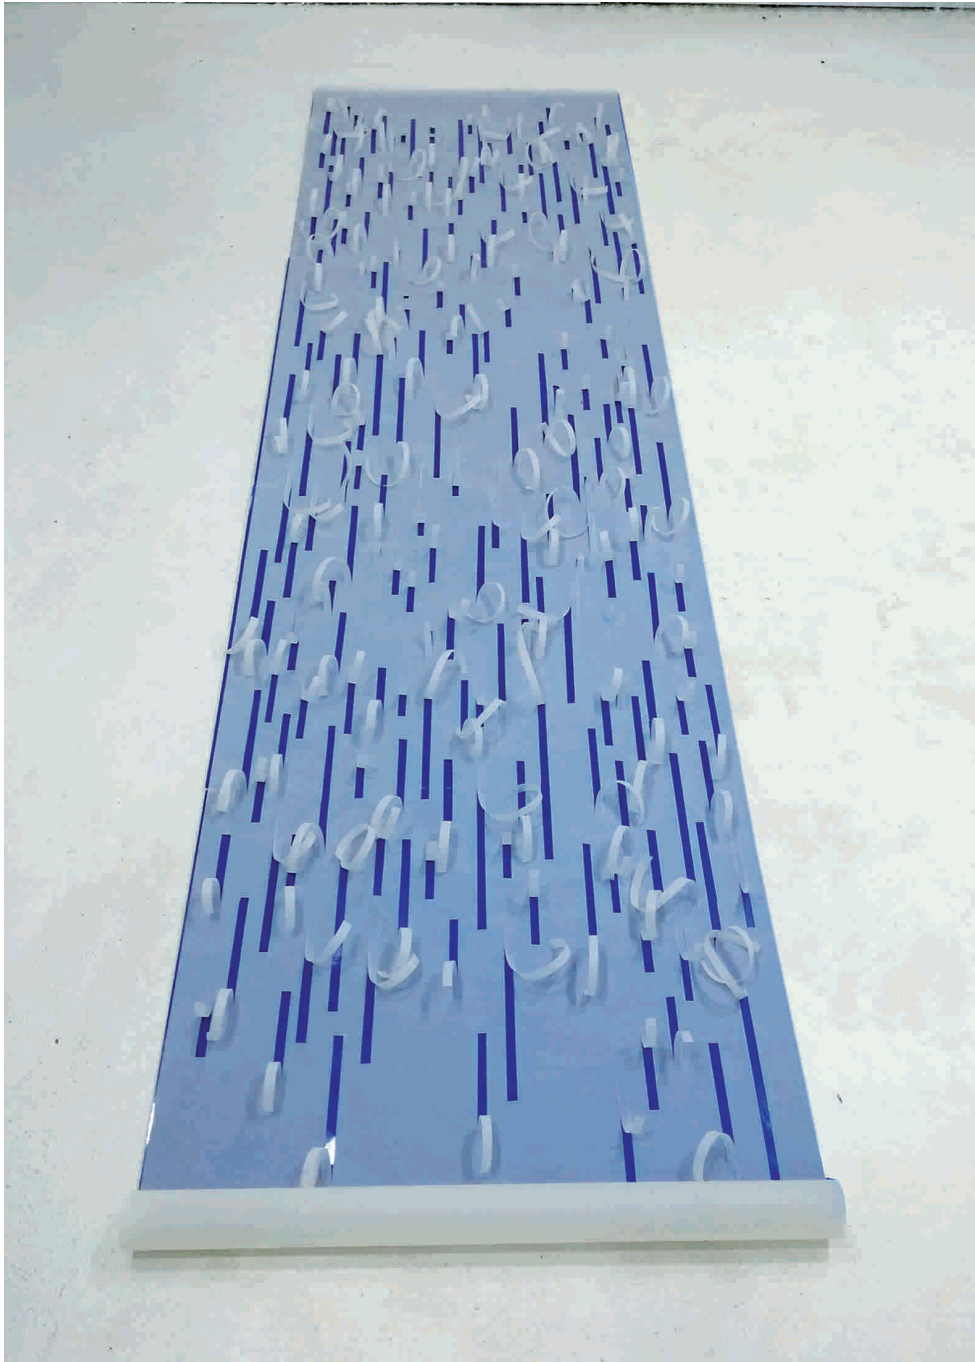

Ausstellungsansicht Museumsberg Flensburg
Derwisch / 2018 / Papierschnitt, Tinte und Kreide auf Papier / 150 x 100 cm

Bergama / 2019/ Papierschnitt, Tinte und Kreide auf Papier / 150 x 100 cm

Sivas / 2019 / Papierschnitt, Tinte und Kreide auf Papier / 150 x 100 cm

Obuk / 2019/ Papierschnitt, Tinte und Kreide auf Papier / 150 x 100 cm

Cicim 1/ 2020 / Papierschnitt, Folie / 240 x 40 cm

Cicim 2 / 2020 / Papierschnitt, Tinte / 220 x 40 cm