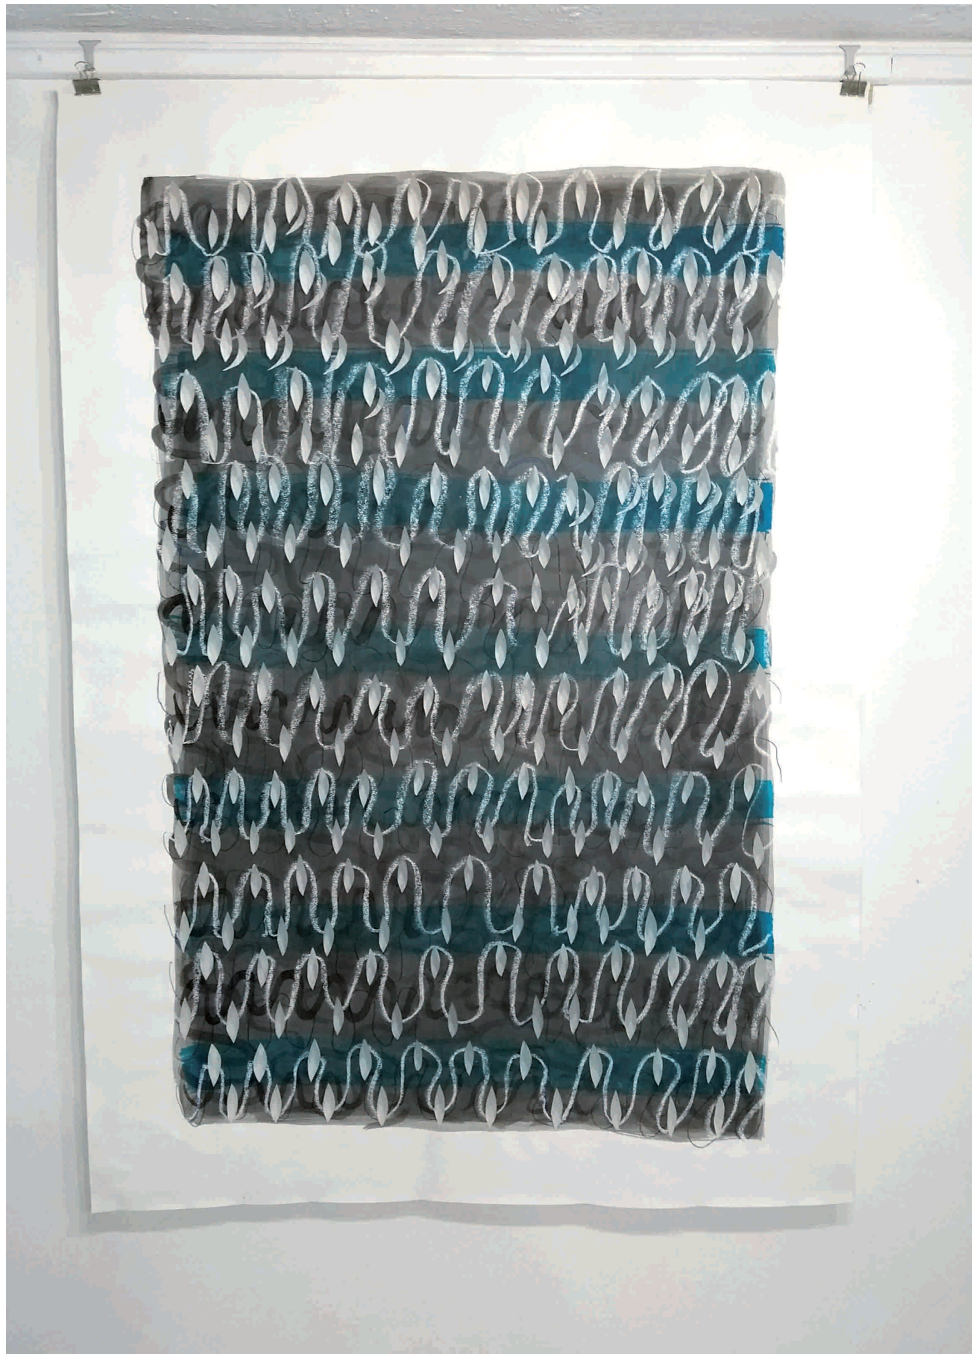

Ausstellungsansicht Museumsberg Flensburg
Derwisch / 2018 / Papierschnitt, Tinte und Kreide auf Papier / 150 x 100 cm

Bergama / 2019/ Papierschnitt, Tinte und Kreide auf Papier / 150 x 100 cm

Sivas / 2019 / Papierschnitt, Tinte und Kreide auf Papier / 150 x 100 cm

Obuk / 2019/ Papierschnitt, Tinte und Kreide auf Papier / 150 x 100 cm

Cicim 1/ 2020 / Papierschnitt, Folie / 240 x 40 cm

Cicim 2 / 2020 / Papierschnitt, Tinte / 220 x 40 cm